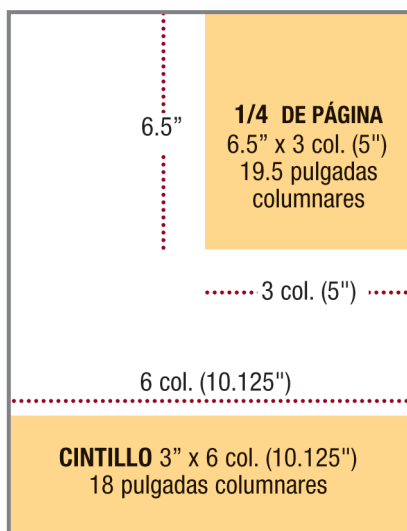

Tamaños ROP

1/4 Página 6.5" x 3 col. (5")
Cintillo 2" x 6 col. (10.125")

ROBA PÁGINA
10" x 4 col.(6.75")
40 pulgadas columnares

Doble página (Centerspread)	12" x 12 col. (20.25")
Página completa	12" x 6 col. (10.125")
Roba página	10" x 4 col. (6.75")
1/2 página horizontal	6.5 x 6 col. (10.125")
1/2 página vertical	12" x 3 col. (5")
1/3 página vertical	12" x 2 col. (3.25")
	6" x 2 col. (3.25")
	7" x 3 col. (5")
	8" x 3 col. (5")
1/4 página	6.5" x 3 col. (5")
	5" x 3 col. (5")
	4" x 3 col. (5")
1/8 página	3.25" x 3 col. (5")
Cintillo horizontal	2" x 6 col. (10.125")
Cintillo horizontal	3" x 6 col. (10.125")
Tarjeta de presentación	2" x 2 col. (3.25")