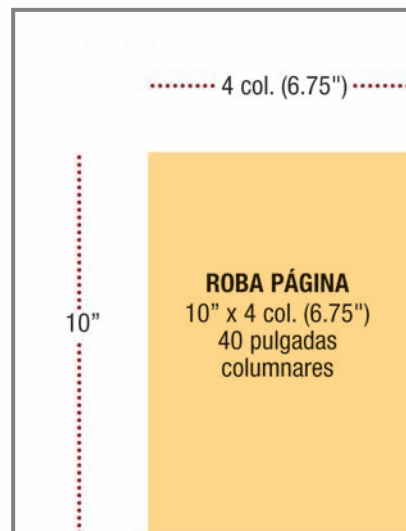

Tamaños ROP

1/4 Página 6.5" x 3 col. (5")
Cintillo 2" x 6 col. (10.125")

ROBA PÁGINA
10" x 4 col.(6.75")
40 pulgadas columnares

Doble página (Centerspread)	12" x 12 col. (20.25")
Página completa	12" x 6 col. (10.125")
Roba página	10" x 4 col. (6.75")
1/2 página horizontal	6.5 x 6 col. (10.125")
1/2 página vertical	12" x 3 col. (5")
1/3 página vertical	12" x 2 col. (3.25")
	6" x 2 col. (3.25")
	7" x 3 col. (5")
	8" x 3 col. (5")
1/4 página	6.5" x 3 col. (5")
	5" x 3 col. (5")
	4" x 3 col. (5")
1/8 página	3.25" x 3 col. (5")
Cintillo horizontal	2" x 6 col. (10.125")
Cintillo horizontal	3" x 6 col. (10.125")
Tarjeta de presentación	2" x 2 col. (3.25")