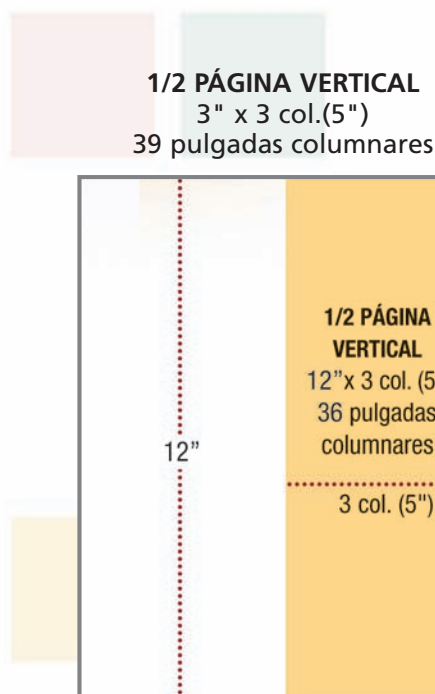

Tamaños ROP

1/4 Página 6.5" x 3 col. (5")
Cintillo 2" x 6 col. (10.125")

ROBA PÁGINA
10" x 4 col.(6.75")
40 pulgadas columnares

Doble página (Centerspread)	12" x 12 col. (20.25")
Página completa	12" x 6 col. (10.125")
Roba página	10" x 4 col. (6.75")
1/2 página horizontal	6.5 x 6 col. (10.125")
1/2 página vertical	12" x 3 col. (5")
1/3 página vertical	12" x 2 col. (3.25")
	6" x 2 col. (3.25")
	7" x 3 col. (5")
	8" x 3 col. (5")
1/4 página	6.5" x 3 col. (5")
	5" x 3 col. (5")
	4" x 3 col. (5")
1/8 página	3.25" x 3 col. (5")
Cintillo horizontal	2" x 6 col. (10.125")
Cintillo horizontal	3" x 6 col. (10.125")
Tarjeta de presentación	2" x 2 col. (3.25")