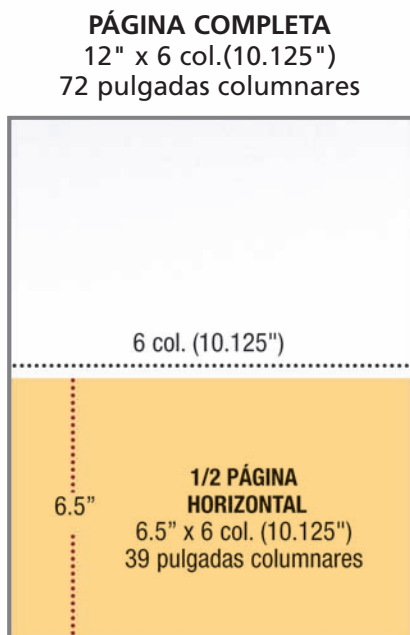

Tamaños ROP

1/4 Página 6.5" x 3 col. (5")
Cintillo 2" x 6 col. (10.125")

ROBA PÁGINA
10" x 4 col.(6.75")
40 pulgadas columnares

Doble página (Centerspread)	12" x 12 col. (20.25")
Página completa	12" x 6 col. (10.125")
Roba página	10" x 4 col. (6.75")
1/2 página horizontal	6.5 x 6 col. (10.125")
1/2 página vertical	12" x 3 col. (5")
1/3 página vertical	12" x 2 col. (3.25")
	6" x 2 col. (3.25")
	7" x 3 col. (5")
	8" x 3 col. (5")
1/4 página	6.5" x 3 col. (5")
	5" x 3 col. (5")
	4" x 3 col. (5")
1/8 página	3.25" x 3 col. (5")
Cintillo horizontal	2" x 6 col. (10.125")
Cintillo horizontal	3" x 6 col. (10.125")
Tarjeta de presentación	2" x 2 col. (3.25")